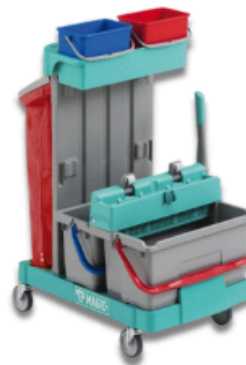

Καρότσι Mini Magic με πρέσα TTS