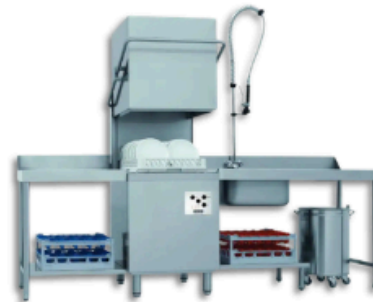

# Αντιπροσωπεία AntServices

Πλυντήριο – ARRISTO 35

Πλυντήριο – ARRISTO 40

Πλυντήριο – ARRISTO 50

Πλυντήριο Τύπου Καμπάνα – ARRISTO 100

ΠΕΡΙΣΤΑΛΤΙΚΗ-ΑΝΤΛΙΑ-ΥΓΡΟΥ-ΜΟΤΕΡ-220V  
(ΔΟΣΟΜΕΤΡΙΚΟ)

ΠΕΡΙΣΤΑΛΤΙΚΗ-ΑΝΤΛΙΑ-ΣΤΕΓΝΩΤΙΚΟΥ-  
ΜΟΤΕΡ-220V (ΔΟΣΟΜΕΤΡΙΚΟ)